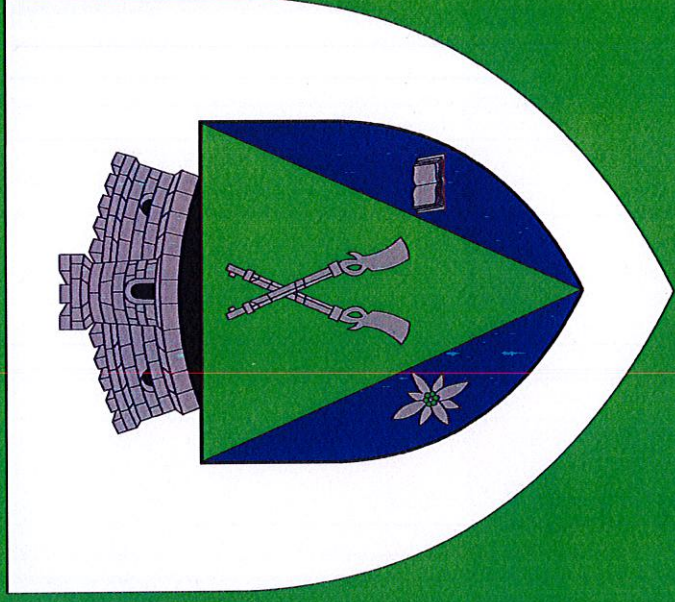

D

Comuna Cârțișoara